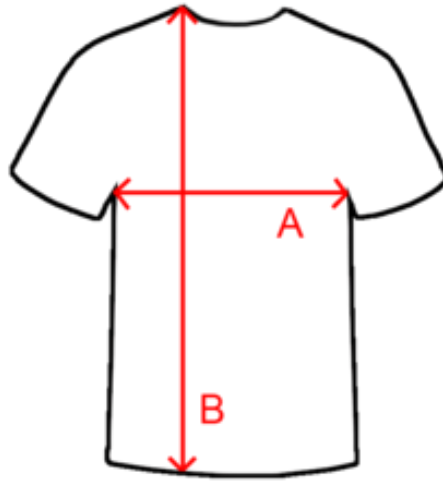

# PÓLÓ MÉRETEK (ROLY)

## NŐI

	S	M	L	XL	XXL
Szélesség (A)	42 cm	45 cm	48 cm	51 cm	54 cm
Hosszúság (B)	62 cm	64 cm	66 cm	68 cm	70 cm

## FÉRFI

	S	M	L	XL	XXL
Szélesség (A)	48 cm	51 cm	54 cm	57 cm	60 cm
Hosszúság (B)	69 cm	71 cm	72 cm	73 cm	74 cm

## GYEREK

	4	8	12	16	
Szélesség (A)	34 cm	38 cm	42 cm	46 cm	
Hosszúság (B)	50 cm	55 cm	60 cm	65 cm	