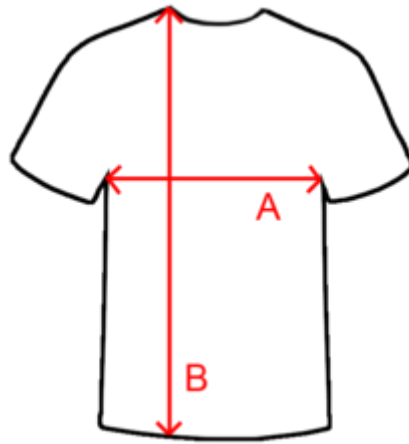

CONTINENTAL PAMUT PÓLÓ MÉRETTÁBLÁZAT

GYEREK UNISEX

	4	6	8	11	13	15
Szélesség (A)	36 cm	38 cm	40,5 cm	43 cm	46 cm	48,5 cm
Hosszúság (B)	45 cm	48 cm	53 cm	58 cm	63 cm	68 cm

FELNŐTT UNISEX

	S	M	L	XL	2XL	3XL	4XL	5XL
Szélesség (A)	46 cm	48,5 cm	53,5 cm	59 cm	64 cm	68,5 cm	73 cm	77,5 cm
Hosszúság (B)	68 cm	70,5 cm	73 cm	75,5 cm	78 cm	80,5 cm	83 cm	85,5 cm